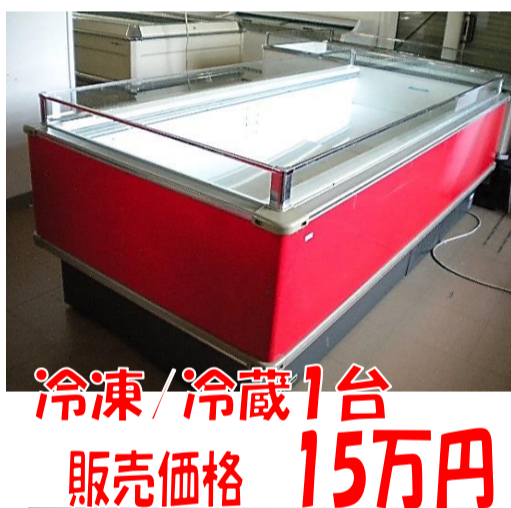

冷凍・冷蔵ケース、厨房機器類、格安にてお譲りします。  
 先ずはお電話にてお問い合わせ下さい。  
 ※配送可能です (消費税別途)

061-3241  
 石狩市新港西3丁目764-10  
 大地ミート株式会社  
 TEL 0133-77-7003

両面オープンショーケース  
 MIC-64PGTOR

片側オープンケース  
 MRN-66FJTOR

両面オープンケース  
 2600\*1500\*850

両面オープンショーケース  
 SU-BS885STA

多段ショーケース  
 RSD-L6ZC-C

冷蔵庫  
 1200\*800\*1900

冷凍コールドテーブル  
 FT-180SNA

冷蔵コールドテーブル  
 SUR-F1871SA 1台